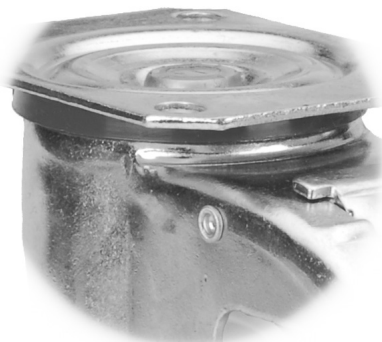

СЕРИЯ 0 КРОНШТЕЙНЫ И КРЕПЁЖ

Кроштейны, втулки, метизы, элементы крепежа

Кронштейны к 30 250 (с площ. и торм.)**Код товара:** к 30 250 (с площ. и торм.)**Ссылка на товар:**https://www.fregat.com.ua/wheels_and_rollers/wheel/k_30_250-id1282**Характеристики:****Наружный диаметр колеса:** 250 мм**Ширина вилки:****Толщина стали кронштейна:** 3 мм**Толщина стали крепежной панели:** 4 мм**Наружный размер крепежной панели:** 135x110**Расстояние между крепежными отверстиями и их диаметр:** 105x080x11**Максимальная нагрузка:** 300 кг**Производитель:** Torwegge**Описание:**